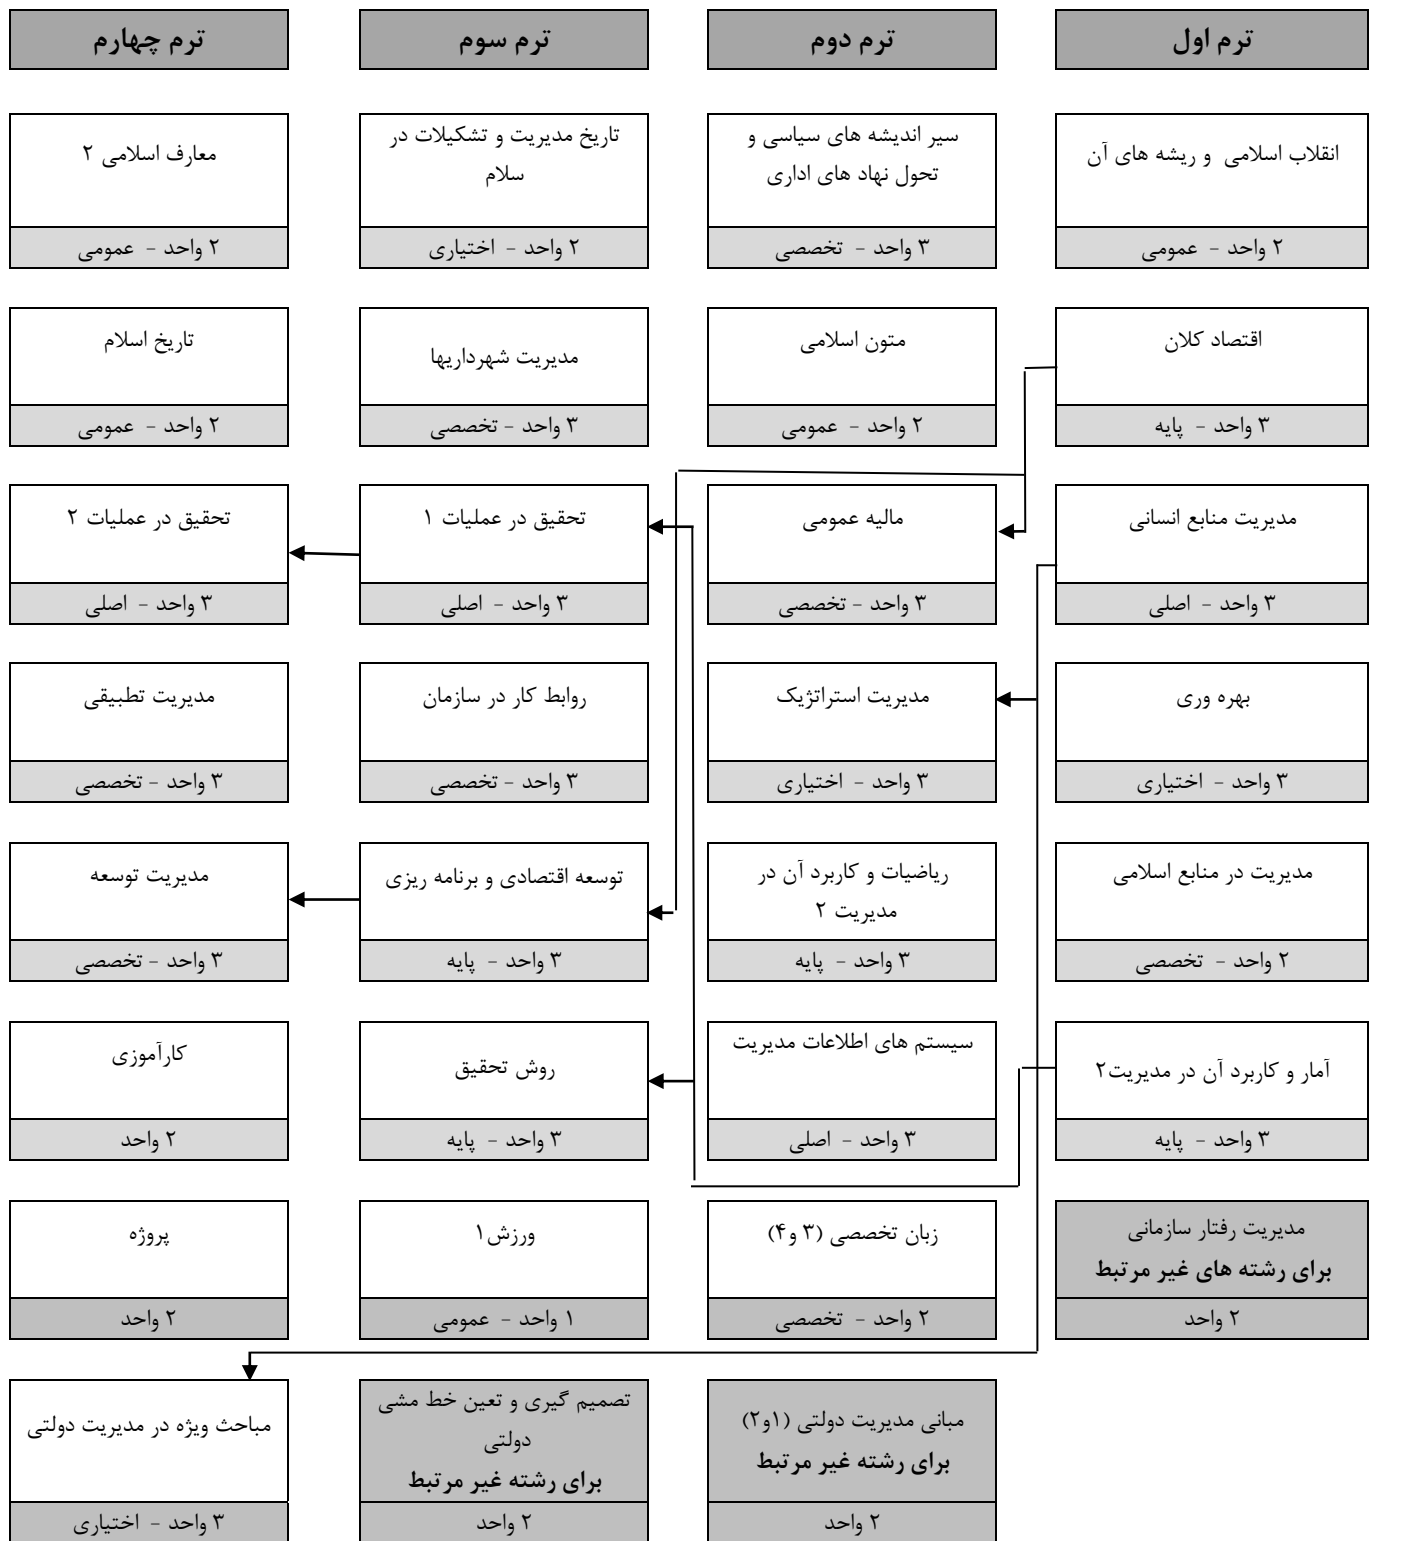

## فلوچارت درسی رشته کارشناسی ناپیوسته مدیریت دولتی

درس عمومی: ۹ واحد  
 درس پایه: ۱۵ واحد  
 درس اصلی: ۱۲ واحد  
 درس تخصصی: ۲۶ واحد  
 درس اختیاری: ۱۱ واحد  
 جمع کل: ۷۳ واحد (رشته های مرتبط)  
 جمع کل: ۷۹ واحد (رشته های غیر مرتبط)