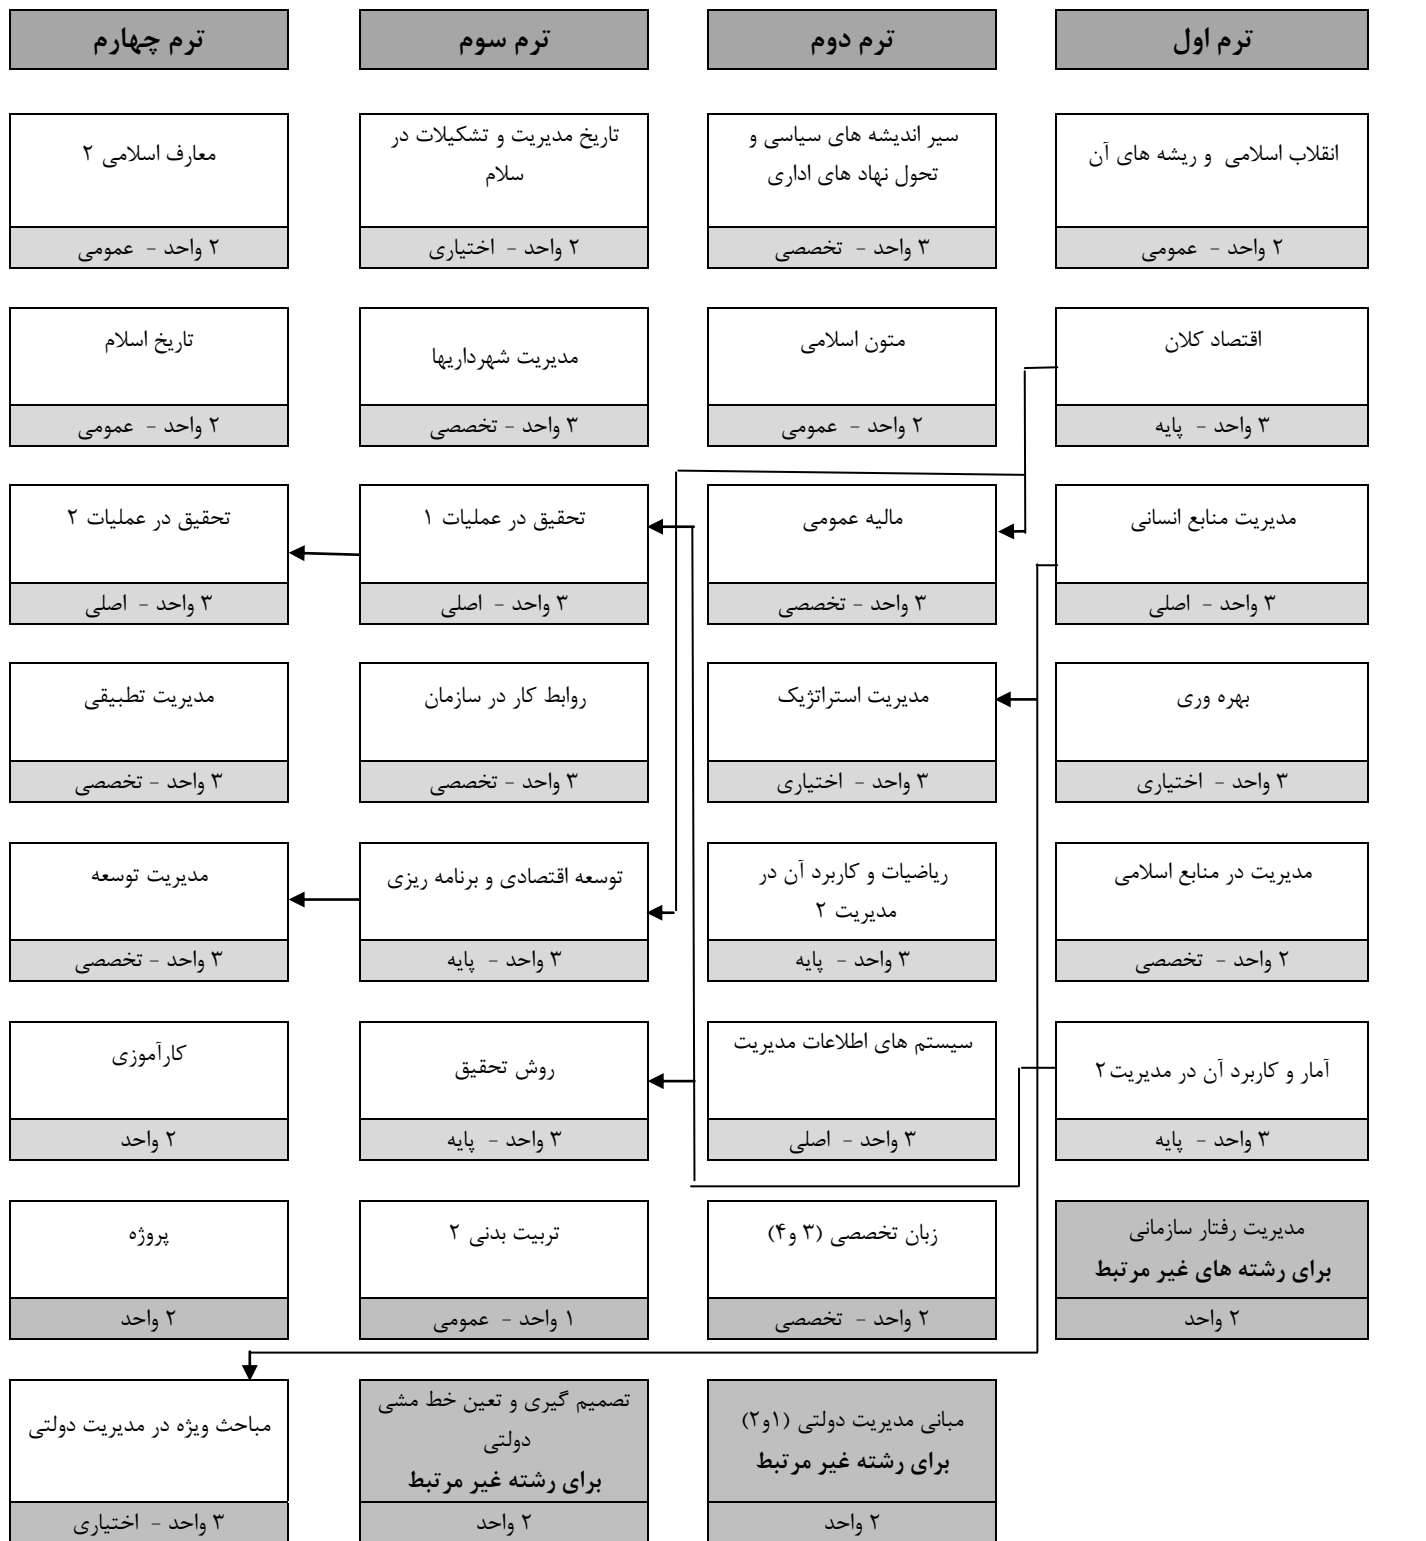

فلوچارت درسی رشته کارشناسی ناپیوسته مدیریت دولتی

درس عمومی: ۹ واحد
 درس پایه: ۱۵ واحد
 درس اصلی: ۱۲ واحد
 درس تخصصی: ۲۶ واحد
 درس اختیاری: ۱۱ واحد
 جمع کل: ۷۳ واحد (رشته های مرتبط)
 جمع کل: ۷۹ واحد (رشته های غیر مرتبط)